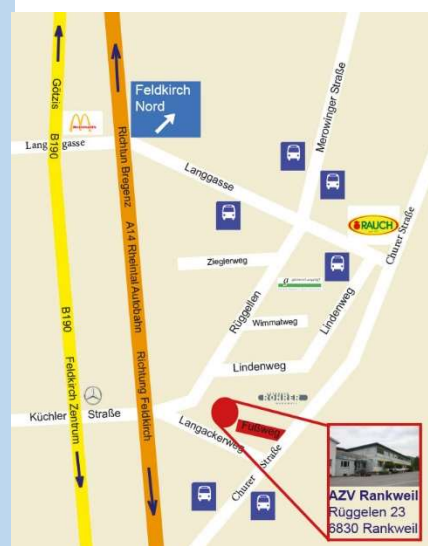

Hier findest du uns:

AZV Rankweil

Rüggelen 23, 6830 Rankweil

Kontaktperson: Michael Fleisch

Tel. 05522/48703

michael.fleisch@azv.at

www.azv.at

Alternativ ist die Ausbildung im Lehrberuf Metallbearbeitung auch in der INTEGRA Vorarlberg gem. GmbH in 6800 Feldkirch, Reichsstraße 150 möglich. www.integra.or.at